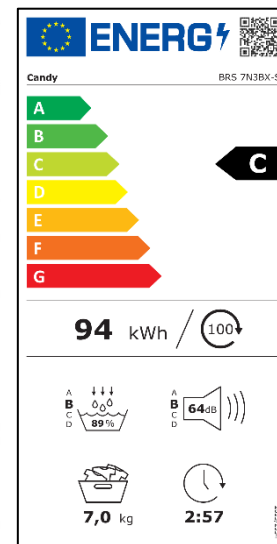

Jmenovitá kapacita (kg)	7
Energetická třída	C
Spotřeba energie na 100 sušících cyklů (kWh)	94
Spotřeba energie na 1 sušící cyklus (kWh)	0,94
Účinnost kondenzace (%)	89
Třída účinnosti kondenzace	B
Úroveň emisí hluku šířeného vzduchem (dB(A) re 1 pW)	64
Třída emisí hluku šířeného vzduchem	B
Trvání programu plná náplň (hod:min)	2:57

Konstrukce

6místný textový displej v CZ i SK jazyce
Objem bubny 86 l
Nerezový buben s obousměrným otáčením
Nastavitelné nožičky
Chladivo R290; Tříúrovňový filtr; Zásobník na vodu

Invertorový motor

Hadička na vypouštění vody do odpadu součástí balení

Ovládání přes aplikaci hOn díky připojení k Wifi

Energeticky úsporné sušení

Sušení poloviční náplně bavlny při nižší teplotě s nižší spotřebou

5 rychlých programů do 1 hodiny

AI Smart Move - rovnoměrné sušení pomocí obousměrného otáčení bubny

Certifikace Woolmark Care – šetrné sušení vlny

Invertorový motor

Google Home
Voice-activated speaker

Logistická data

Kód	31103137
EAN	8059019120744
Barva	Bílá s černými dvířky a bílým ovládacím panelem
Rozměry výrobku v x š x h (mm)	850 x 595 x 524 celková hloubka, (453 mm bez dvířek)
Čistá váha výrobku (kg)	42
Rozměry balení v x š x h (mm)	890 x 660 x 590
Hmotnost s obalem (kg)	44